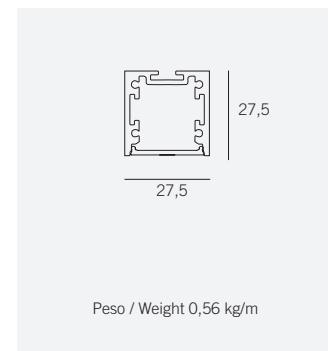

Modulsystem aus extrudiertem Aluminium für Decken-, Hängen-. Erhältlich in den Farben: Schwarz, Weiß und eloxiertes satiniertes Aluminium. Der Diffusor aus Polykarbonat ist bündig (nicht zurückgetreten) mit Ausstrahlung nicht über 120°. Verkabelung mit LED Bändern von verschiedenen Leistungen per Meter. Ferne Verbindung des Vorschaltgerätes.

Profilé modulaire en aluminium extrudé pour l'installation à mur/plafond, ou suspension. Disponible en trois couleurs (blanc, noir et aluminium satiné anodisé), le diffuseur en polycarbonate est au même niveau du bord inférieur du profilé, obtenant une émission lumineuse ne pas supérieure à 120°. Il peut être câblé avec des bandes LED de différente puissance et une émission par mètre, avec une alimentation à distance.

Sistema modular de aluminio estruido para la instalación a plafón o suspensión. Disponibles en las terminaciones blanco, negro y aluminio satinado anodizado; el difusor de policarbonato es a ras del borde (no retraído) con un haz de emisión no superior a 120°. Puede ser equipado con tiras de LED de diferentes potencias y haz de emisión a metro con el transformador remoto.