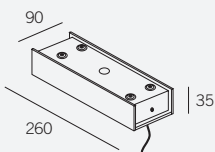

- Driver compatibile / Driver max 75w
- 1324.9128.4 □ ●

kit alimentazione per sospensione
feeding kit for suspension

Kit alimentazione con contenitore driver per versione sospesa (modello piccolo).
Feeding kit with driver box for hanging version (small version).